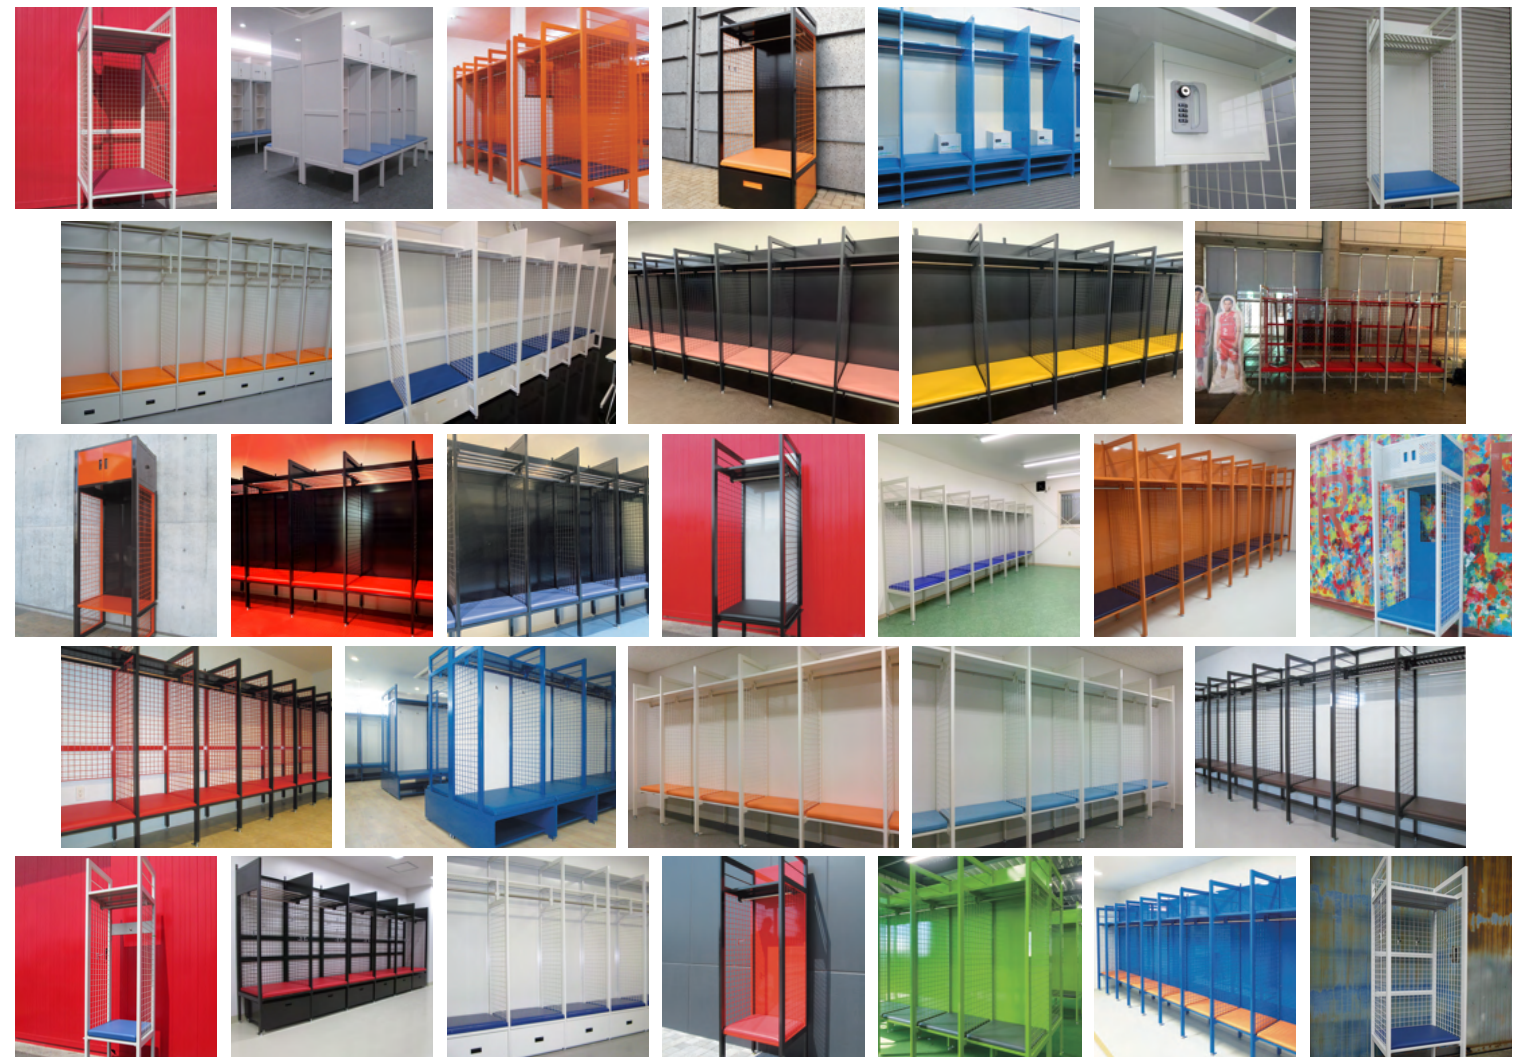

納入事例

日本全国
設置・施工

どんな壁・床でも
お任せください。
耐震固定も
行います

安心の
1年保証

誠意と責任を持って
対応させて
いただきます

ご提案
お見積もり無料

豊富な実績で
お客様のニーズに
合わせた
ご提案をします

西尾金庫HP

西尾金庫鋼板株式会社

〒424-0065 静岡県静岡市清水区長崎187

TEL (054) 345-0254(代) FAX (054) 345-0352

http://www.nishio-k.com/

STEELFACTORY.JP